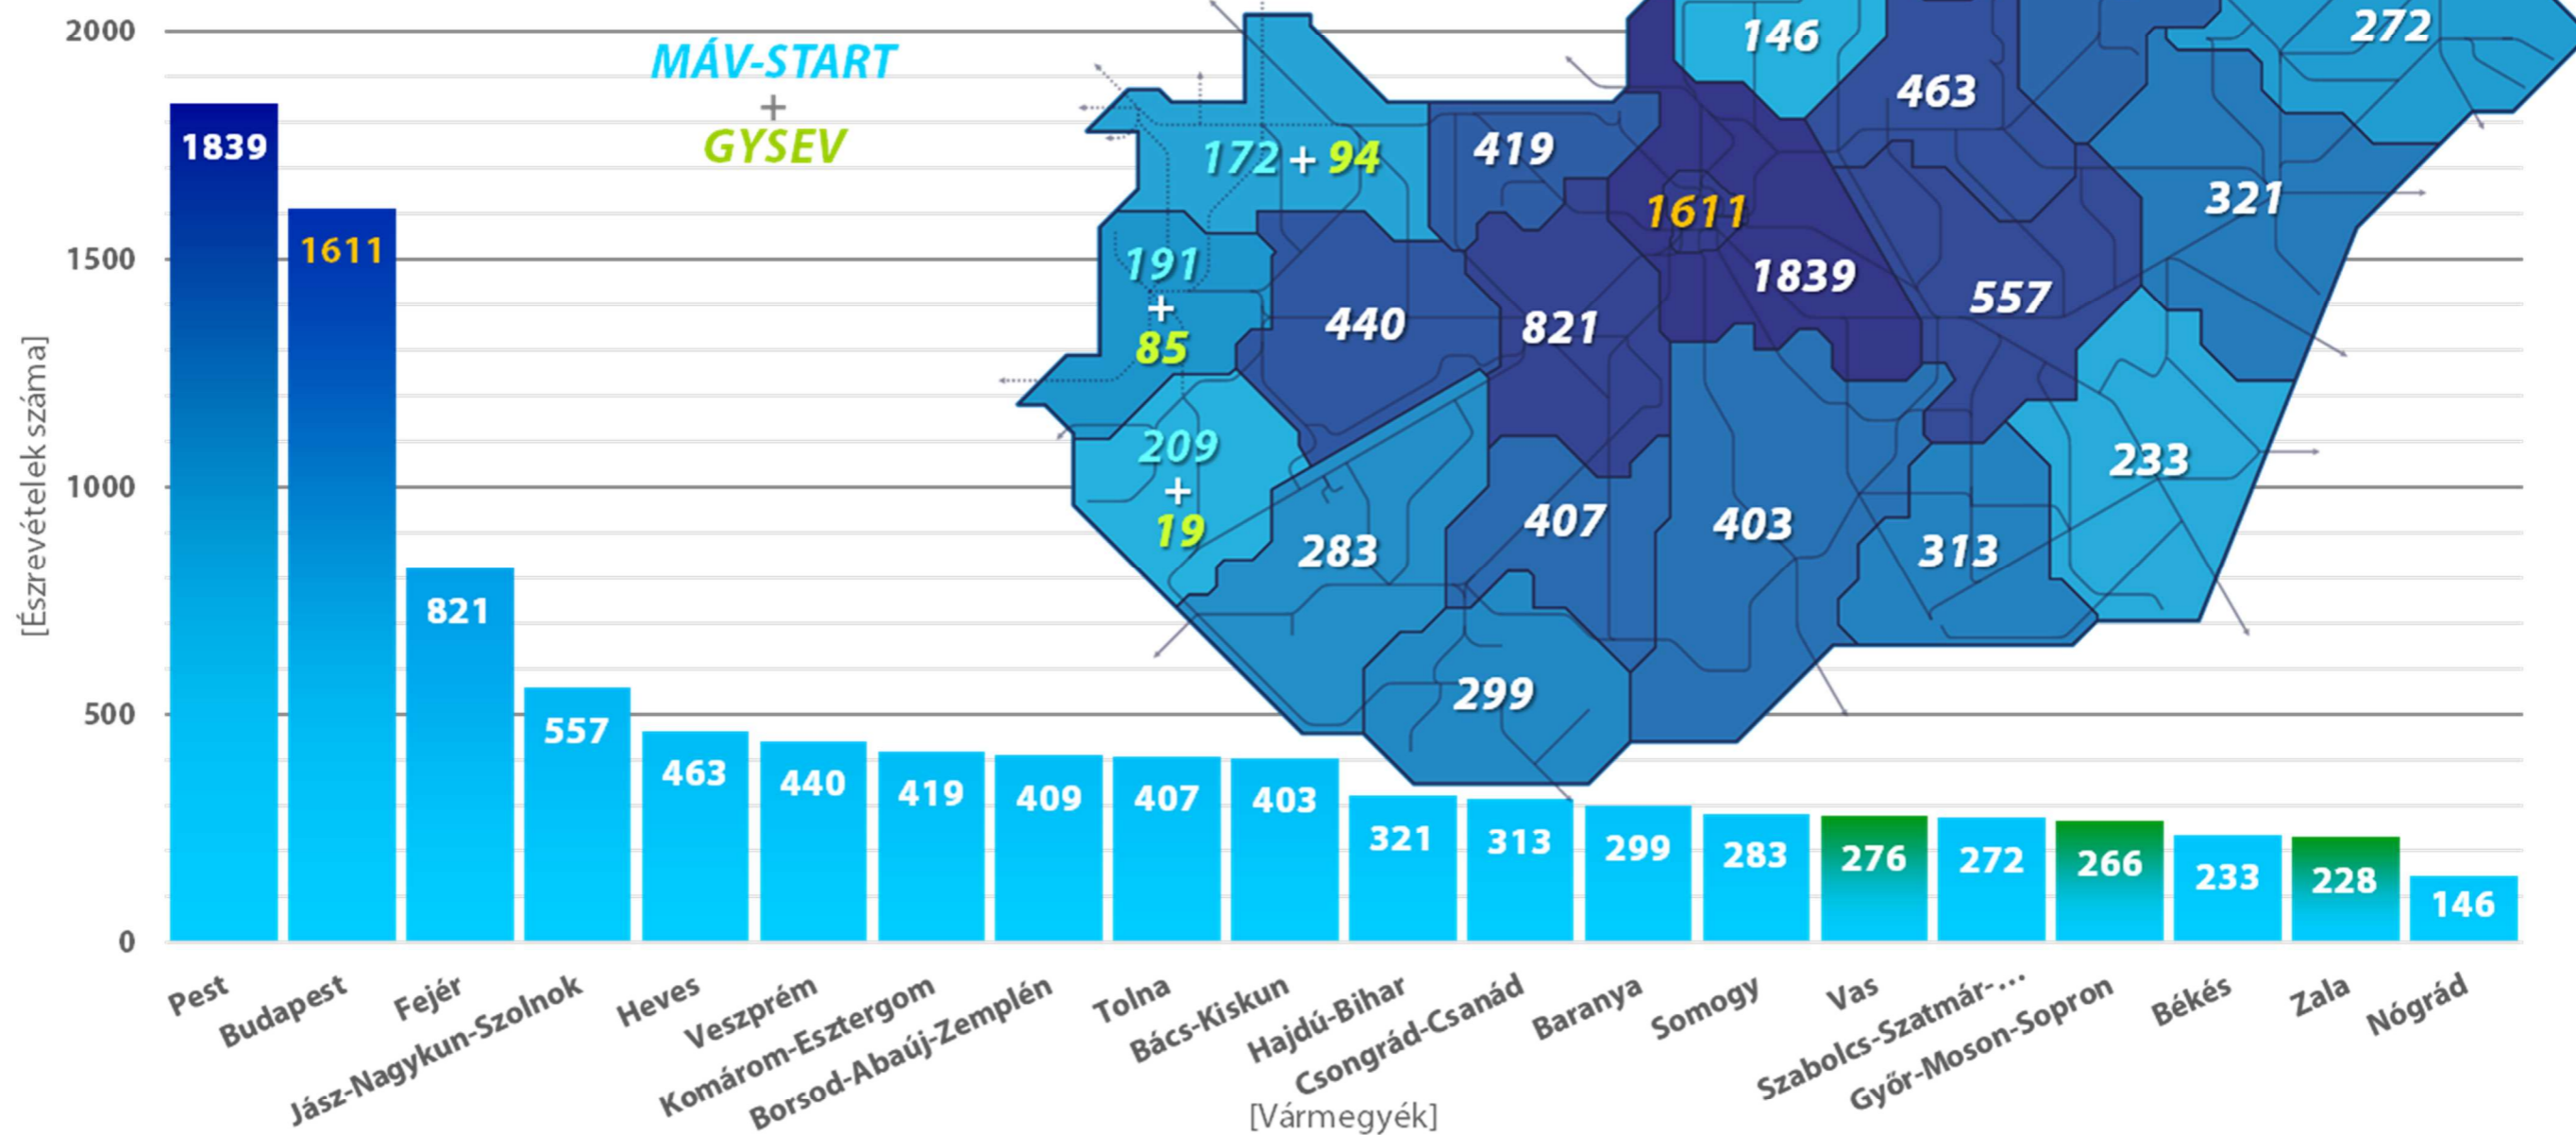

Észrevételek vármegyei érintettsége

(véleményezett vasútvonal vármegyei érintettsége alapján, egy-egy észrevétel adott vonalat érintően több területhez is tartozhat)

Ebben az adatvizualizációban a duplikált és nem értelmezhető észrevételek kiszűrésre kerültek, azok nem kerültek figyelembe vételre!