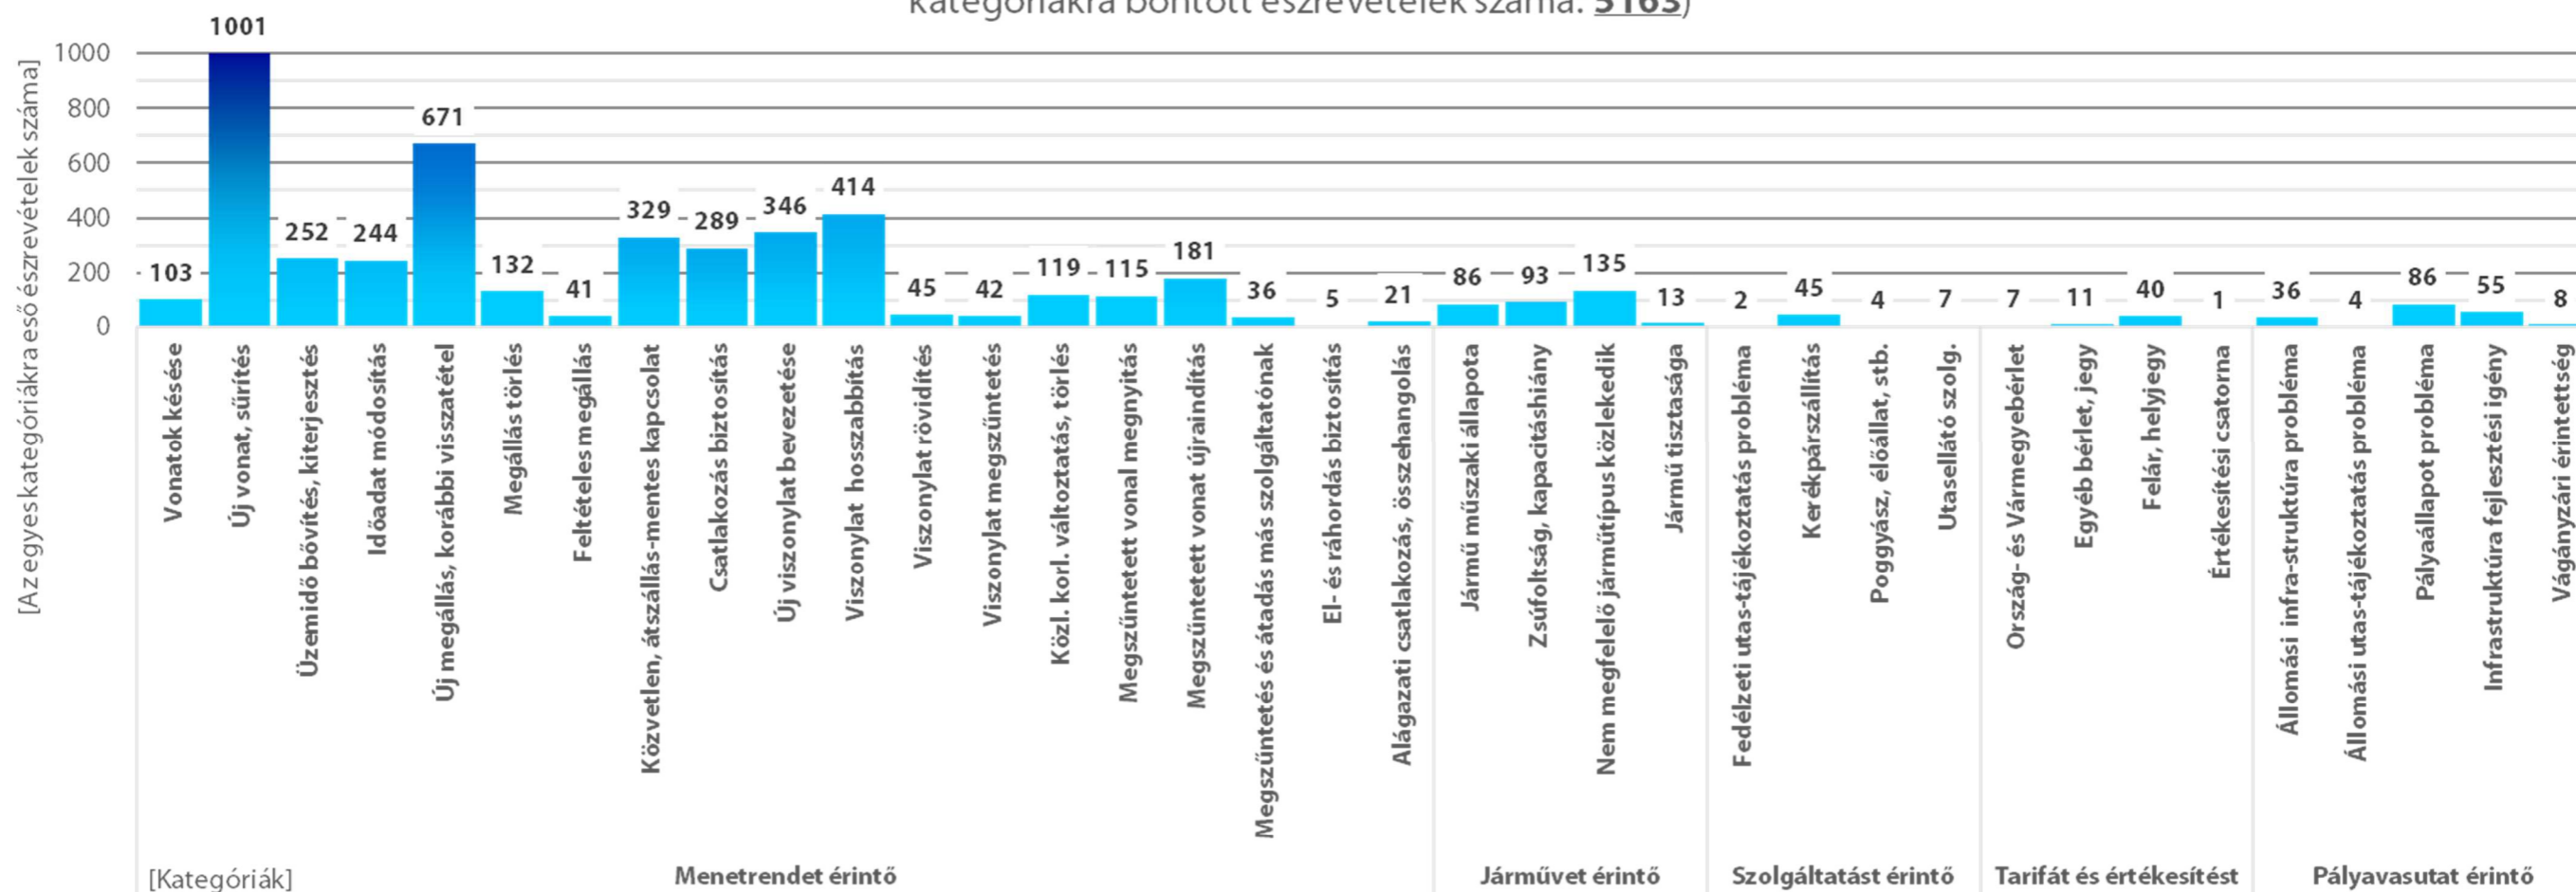

Észrevételek kategóriákra bontott száma

(egy-egy észrevétel a tartalma alapján több vonalhoz és kategóriához is besorolásra került, összes beérkező észrevétel száma: 3273, vonalakra bontott észrevételek száma: 3591, kategóriákra bontott észrevételek száma: **5163**)

Ebben az adatvizualizációban a duplikált és nem értelmezhető észrevételek kiszűrésre kerültek, azok nem kerültek figyelembe vételre!